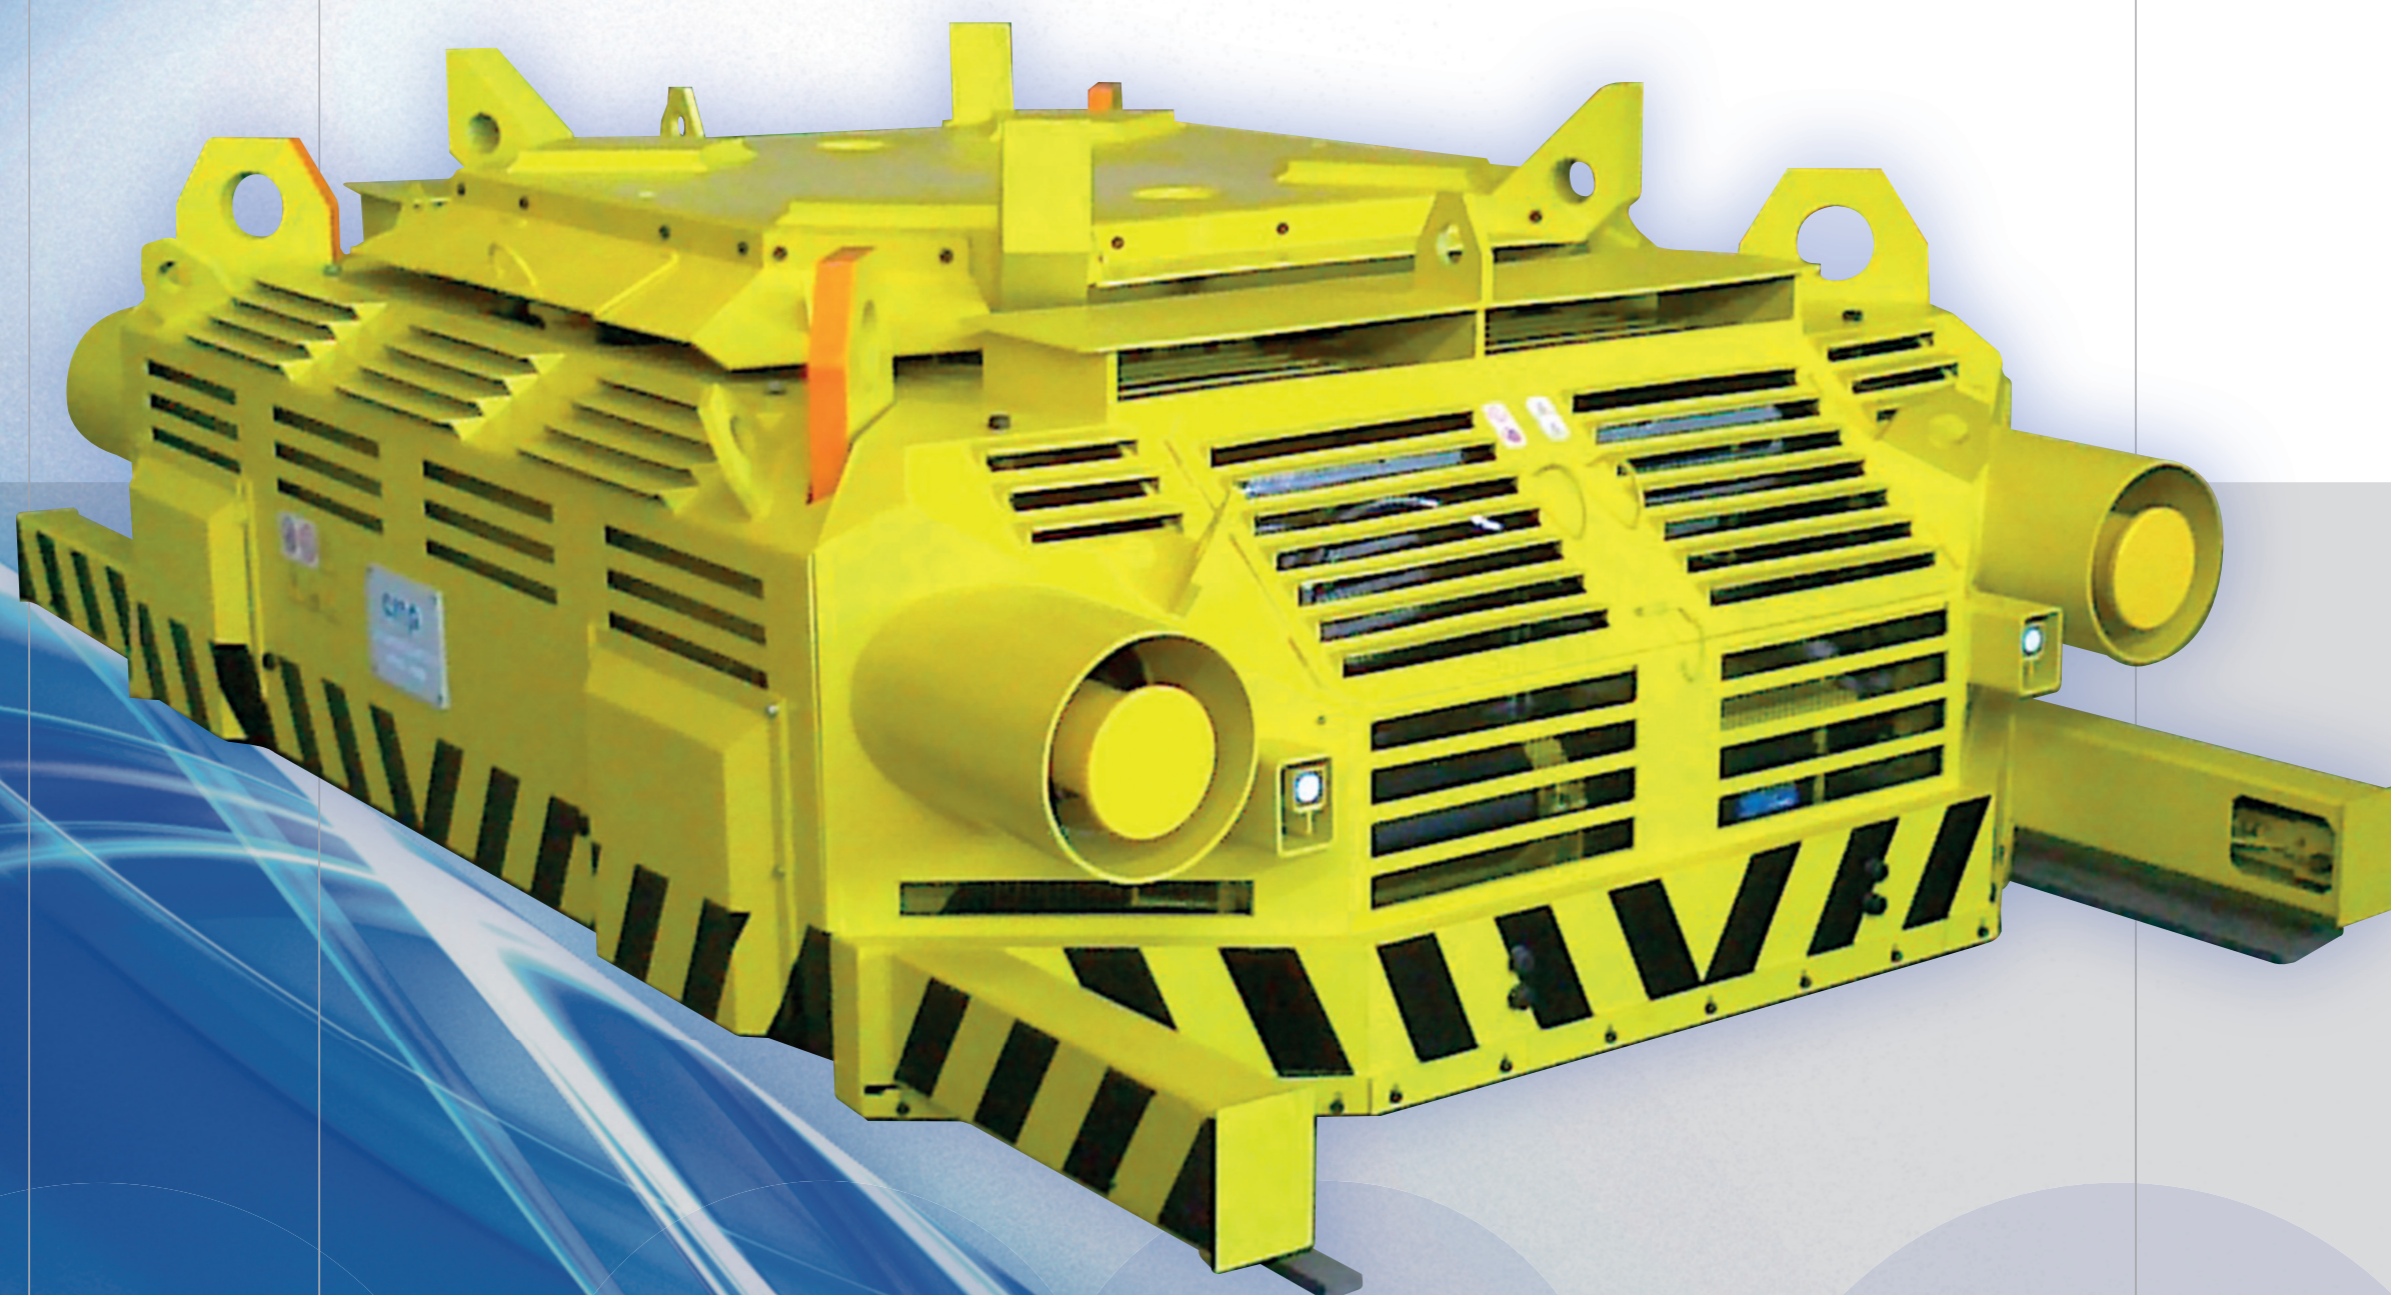

cmp

s.r.l.

OFFICINE MECCANICHE

CARRO PORTA CESTA ROTTAME

- Portata 200 ton. - radiocomandato - movimentato da gruppo elettrogeno - dotato di sistema di pesatura -

SCRAP BUCKET CAR

- 200 ton. load capacity - radio controlled - generating electric power unit driving motion - with load weighing system -

COSTRUZIONE MACCHINE PROGETTI

MACHINERY CONSTRUCTION PROJECTS AND ENGINEERING

www.cmpofficinemeccaniche.it

cmp
s.r.l.

OFFICINE MECCANICHE

CARRO TRASPORTO

- Portata 50 ton. radiocomandato - movimentazione a batteria -

TRANSPORT CAR

- 50 Ton load capacity - radio controlled - battery power unit driving motion -

COSTRUZIONE MACCHINE PROGETTI

MACHINERY CONSTRUCTION PROJECTS AND ENGINEERING

www.cmpofficinemeccaniche.it